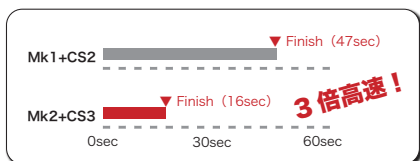

製品概要

豊富なコネクションサポート

データソースとして CSV / TSV / FileMaker Pro / Microsoft Excel / MySQL / PostgreSQL を利用することが可能です。レイアウトターゲットは Adobe InDesign / Adobe Illustrator / QuarkXPress のスタンダードなアプリケーションに対応しています。さらに HTML 書き出しもサポートします。

Intel Mac でのベストパフォーマンス

Universal アプリケーションとなった Adobe InDesign / Adobe Illustrator に対応し、Intel Mac 上でのパフォーマンスが飛躍的に向上しました。